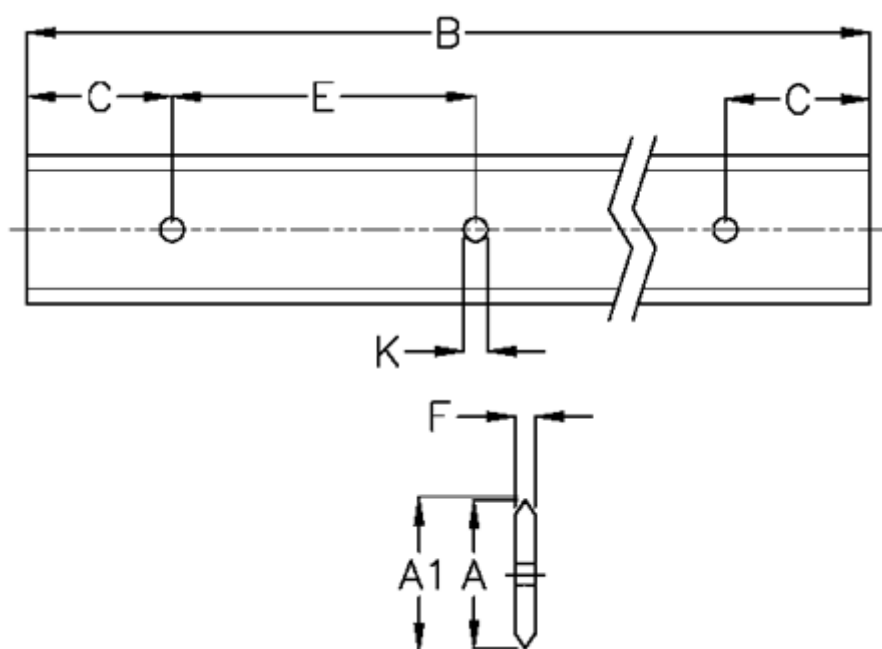

Varenummer: 05712338961
Beskrivelse: Hepco GV3 profilskinne V 28 L896 P1
med forsænkede huller

Mål

A = 28
A1 = 28.37
B = 896
C = 43.0
E = 90
F = 4.27
For leje = J18
K = 5.5xM5

Præcisionstype = P1
vægt kg/1000 = 0.90